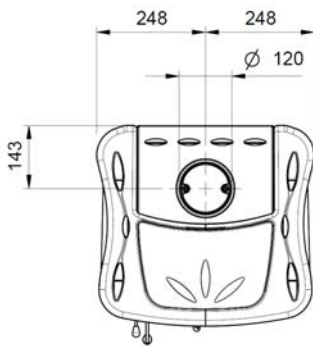

50
Jahre
KLEINING
Qualität &
Service

Anschlussmöglichkeit Stutzen
Ø 120 mm für die externe Luftzufuhr

Feiern Sie mit
uns und lassen
Sie sich von
unserem
Jubiläumsmodell
überzeugen!!!

999,- €

UVP inkl. MwSt. zzgl. Versandkosten

Technische Daten JUBILEO

	Breite x Tiefe x Höhe in mm	Nenn- wärme- leistung in kW	ca. Raumheiz- vermögen in m² (variiert nach Isolierung des Raumes)	Bau- art	Verrie- gelung	Rauch- rohran- schluss in mm	Wertetriple g/s / °C / Pa Zusammenfassung	Wir- kungs- grad in %	Brennstoffe	Gewicht in kg
JUBILEO Kachel "iron"	496 x 469 x 989	6	120	1	1-fach	120	5,7 / 232 / 12	81,3	Scheitholz	120

Technische und optische Änderungen vorbehalten. Eventuelle Farbabweichungen sind drucktechnisch bedingt.

KLEINING

Wärme in ihrer schönsten Form

KLEINING GmbH & Co. KG
Röntgenstraße 5 · D-48599 Gronau
Tel. 00 49 (0) 25 62 / 93 54 - 0
Fax 00 49 (0) 25 62 / 93 54 - 23
E-Mail info@kleining.com
Internet www.kleining.com