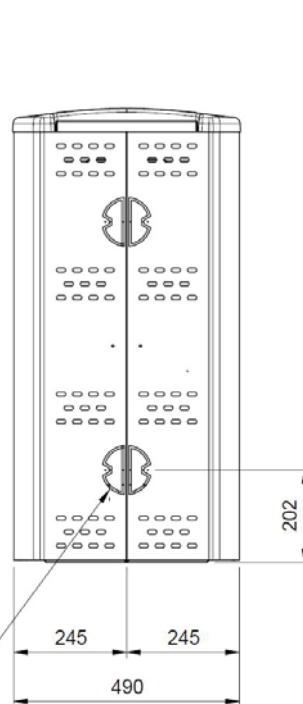

JUBILÄO

50
Jahre
KLEINING
Qualität &
Service

Jubiläums-
Edition

KLEINING

Wärme in ihrer schönsten Form

50
Jahre
KLEINING
Qualität &
Service

Anschlussmöglichkeit Stutzen
Ø 120 mm für die externe Luftzufuhr

Feiern Sie mit
uns und lassen
Sie sich von
unserem
Jubiläumsmodell
überzeugen!!!

999,- €

UVP inkl. MwSt. zzgl. Versandkosten

Technische Daten JUBILEO

	Breite x Tiefe x Höhe in mm	Nenn- wärme- leistung in kW	ca. Raumheiz- vermögen in m ² (variiert nach Isolierung des Raumes)	Bau- art	Verrie- gelung	Rauch- rohran- schluss in mm	Wertetriple g/s / °C / Pa Zusammenfassung	Wir- kungs- grad in %	Brennstoffe	Gewicht in kg
JUBILEO Kachel "iron"	496 x 469 x 989	6	120	1	1-fach	120	5,7 / 232 / 12	81,3	Scheitholz	120