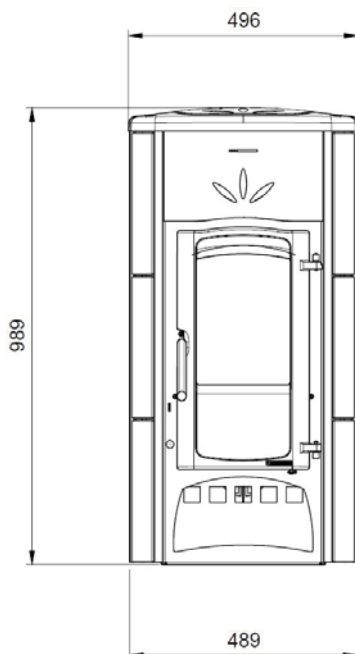

50
Jahre
KLEINING
Qualität &
Service

Anschlussmöglichkeit Stutzen
Ø 120 mm für die externe Luftzufuhr

Feiern Sie mit
uns und lassen
Sie sich von
unserem
Jubiläumsmodell
überzeugen!!!

999,- €

UVP inkl. MwSt. zzgl. Versandkosten

Technische Daten JUBILEO

	Breite x Tiefe x Höhe in mm	Nenn- wärme- leistung in kW	ca. Raumheiz- vermögen in m² (variiert nach Isolierung des Raumes)	Bau- art	Verrie- gelung	Rauch- rohran- schluss in mm	Wertetriple g/s / °C / Pa Zusammenfassung	Wir- kungs- grad in %	Brennstoffe	Gewicht in kg
JUBILEO Kachel "iron"	496 x 469 x 989	6	120	1	1-fach	120	5,7 / 232 / 12	81,3	Scheitholz	120

Technische und optische Änderungen vorbehalten. Eventuelle Farbabweichungen sind drucktechnisch bedingt.

KLEINING

Wärme in ihrer schönsten Form

KLEINING GmbH & Co. KG
Röntgenstraße 5 · D-48599 Gronau
Tel. 00 49 (0) 25 62 / 93 54 - 0
Fax 00 49 (0) 25 62 / 93 54 - 23
E-Mail info@kleining.com
Internet www.kleining.com