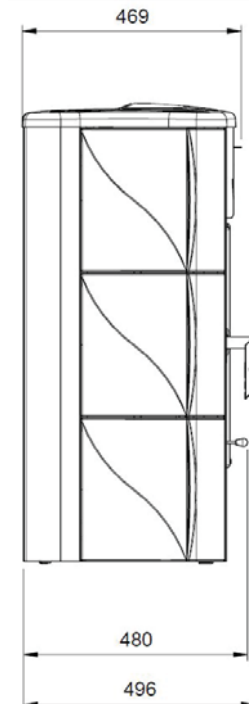

50
Jahre
KLEINING
Qualität &
Service

Anschlussmöglichkeit Stutzen
Ø 120 mm für die externe Luftzufuhr

Feiern Sie mit
uns und lassen
Sie sich von
unserem
Jubiläumsmodell
überzeugen!!!

999,- €

UVP inkl. MwSt. zzgl. Versandkosten

Technische Daten JUBILEO

	Breite x Tiefe x Höhe in mm	Nenn- wärme- leistung in kW	ca. Raumheiz- vermögen in m² (variiert nach Isolierung des Raumes)	Bau- art	Verrie- gelung	Rauch- rohran- schluss in mm	Wertetriple g/s / °C / Pa Zusammenfassung	Wir- kungs- grad in %	Brennstoffe	Gewicht in kg
JUBILEO Kachel "iron"	496 x 469 x 989	6	120	1	1-fach	120	5,7 / 232 / 12	81,3	Scheitholz	120

Technische und optische Änderungen vorbehalten. Eventuelle Farbabweichungen sind drucktechnisch bedingt.

KLEINING

Wärme in ihrer schönsten Form

KLEINING GmbH & Co. KG
Röntgenstraße 5 · D-48599 Gronau
Tel. 00 49 (0) 25 62 / 93 54 - 0
Fax 00 49 (0) 25 62 / 93 54 - 23
E-Mail info@kleining.com
Internet www.kleining.com